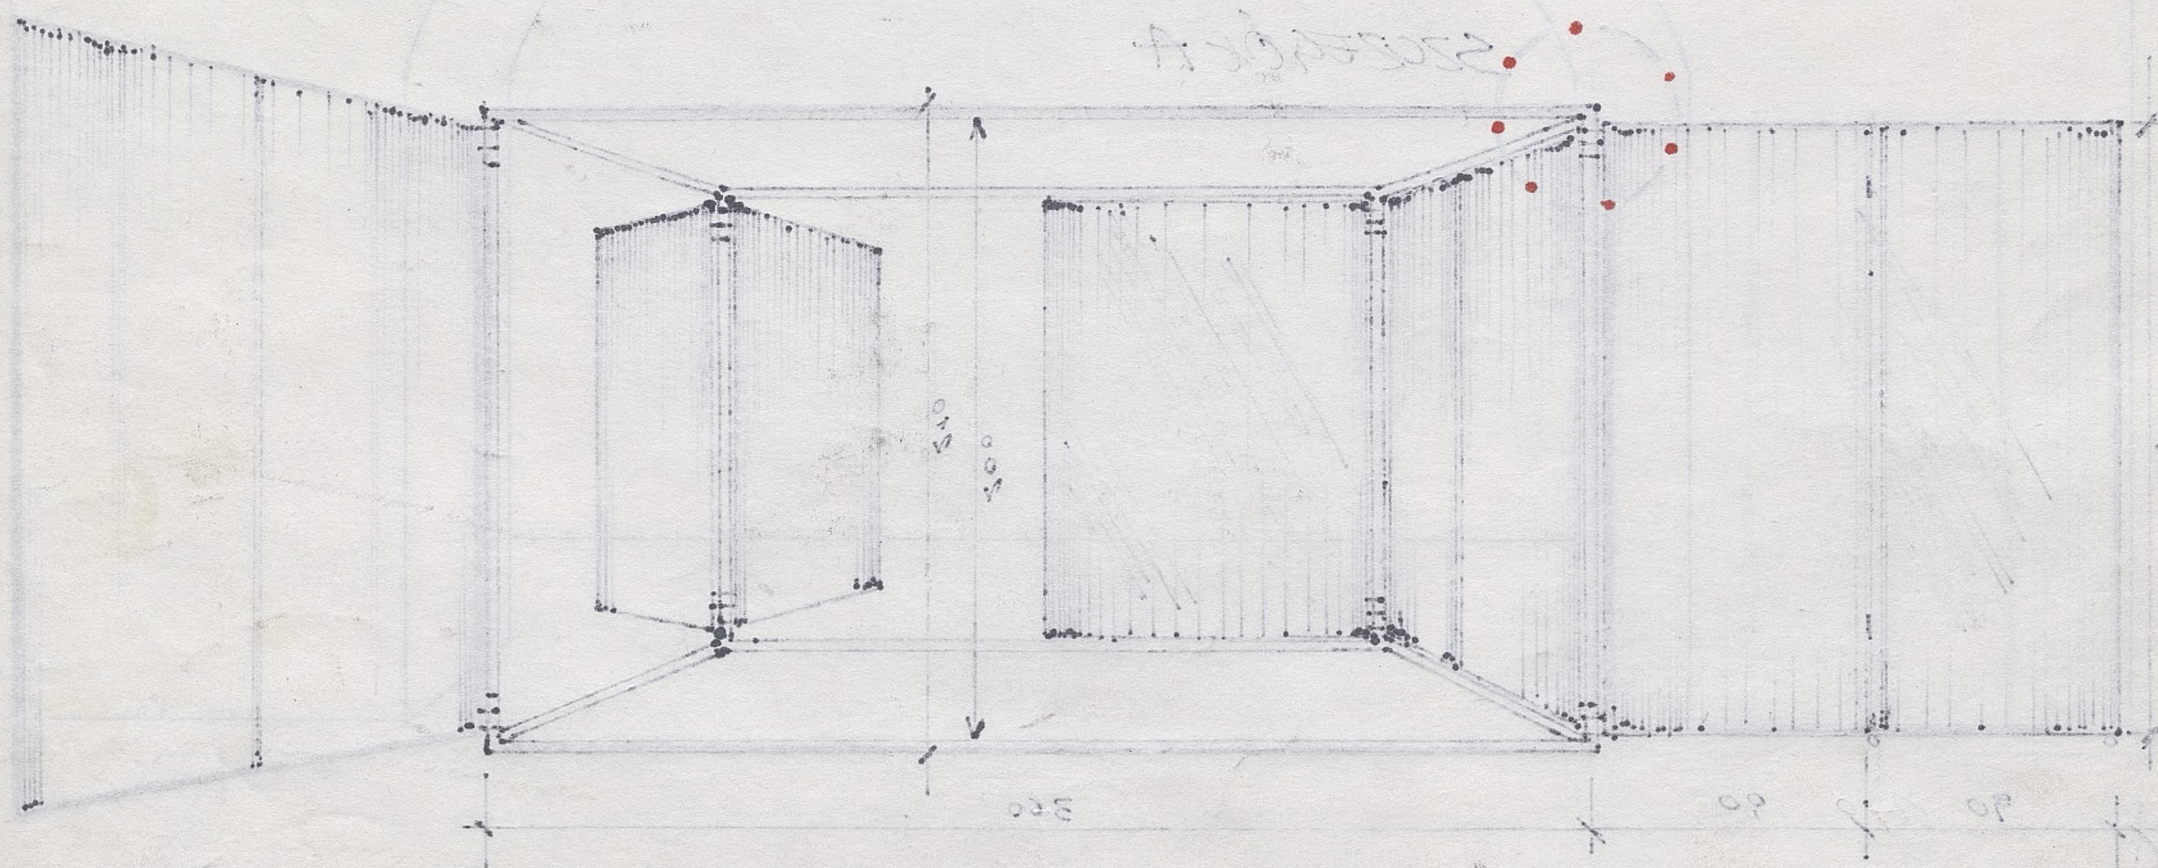

Szerokie skinydło - Tomasz na kółkach
2 drzwi ciężkie - do transportu

SZCZEGÓŁ A

„MASKA” st. deima

WIDOK SCENOGRAFII SKALA 1:25

Brandilo '96

2. чертёж - план
Земляной - Топографический
Колонн

2. чертёж

План здания
Земляной - Топографический
Колонн