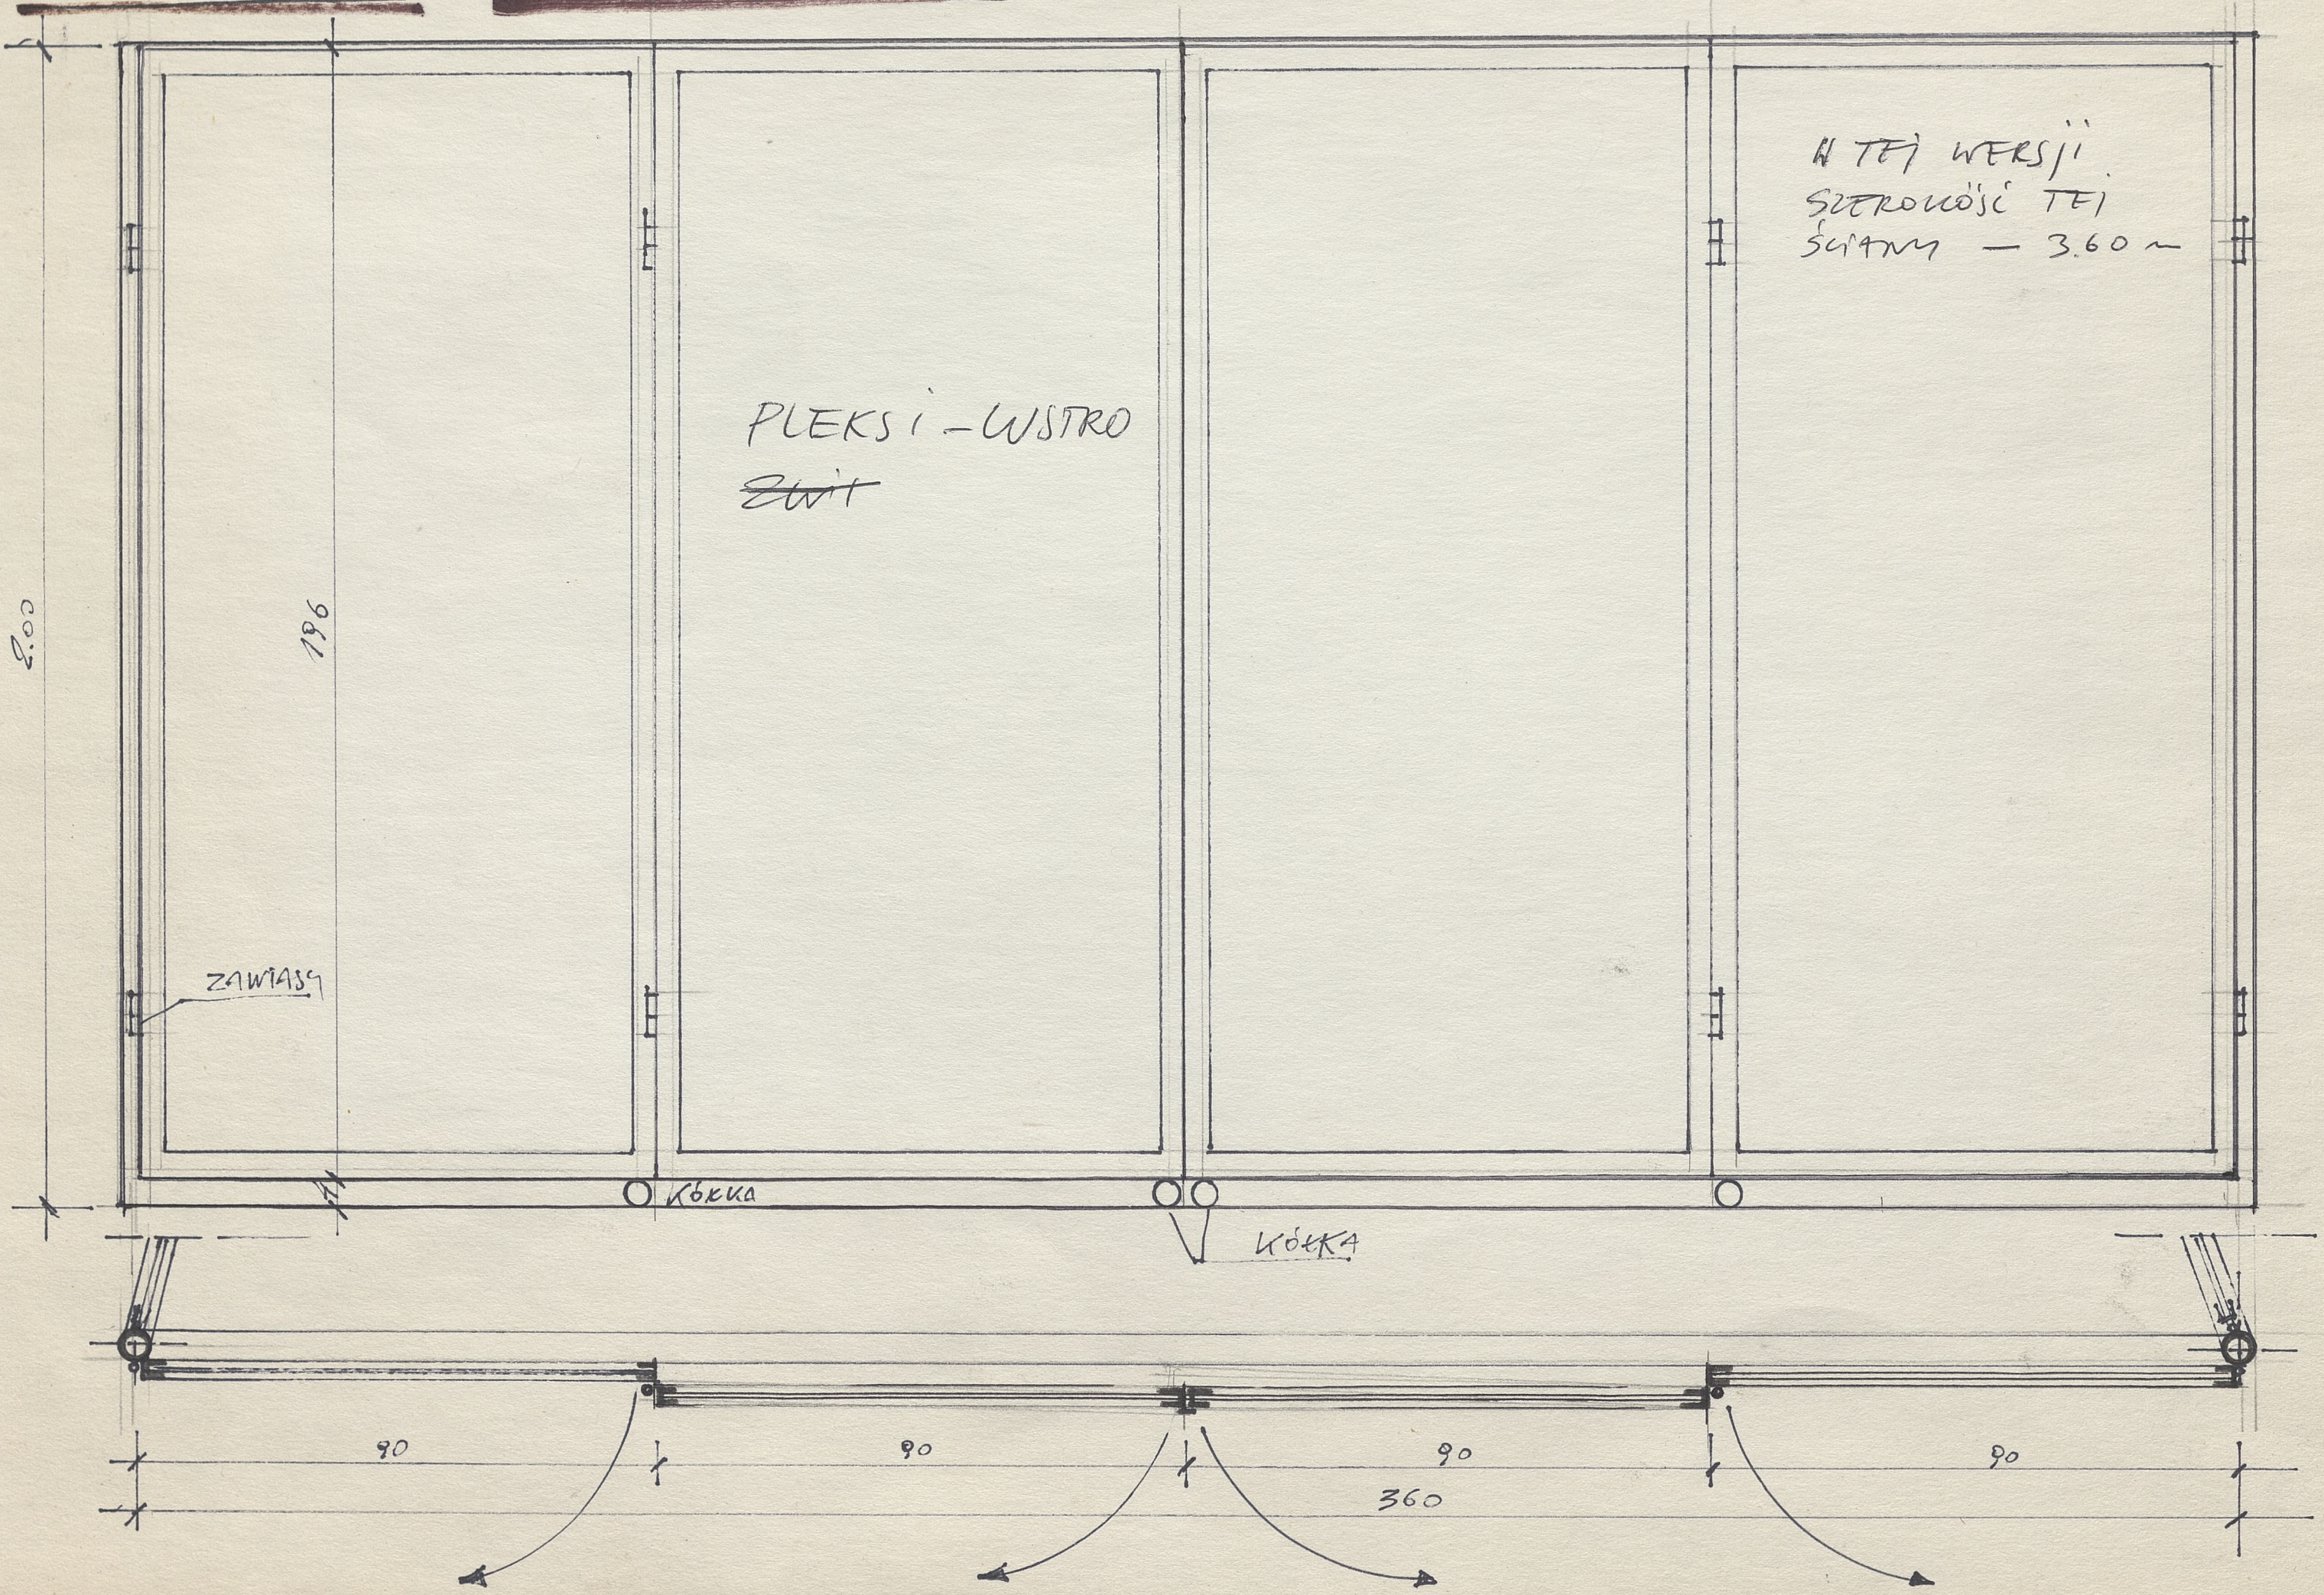

SKALA 1:10

WARIANT I

SKRZYDEŁA ŁAMANE NA KÓŁKACH

W TEJ WERSJI  
SZEROKOŚĆ TEJ  
SZYBY - 3.60 m