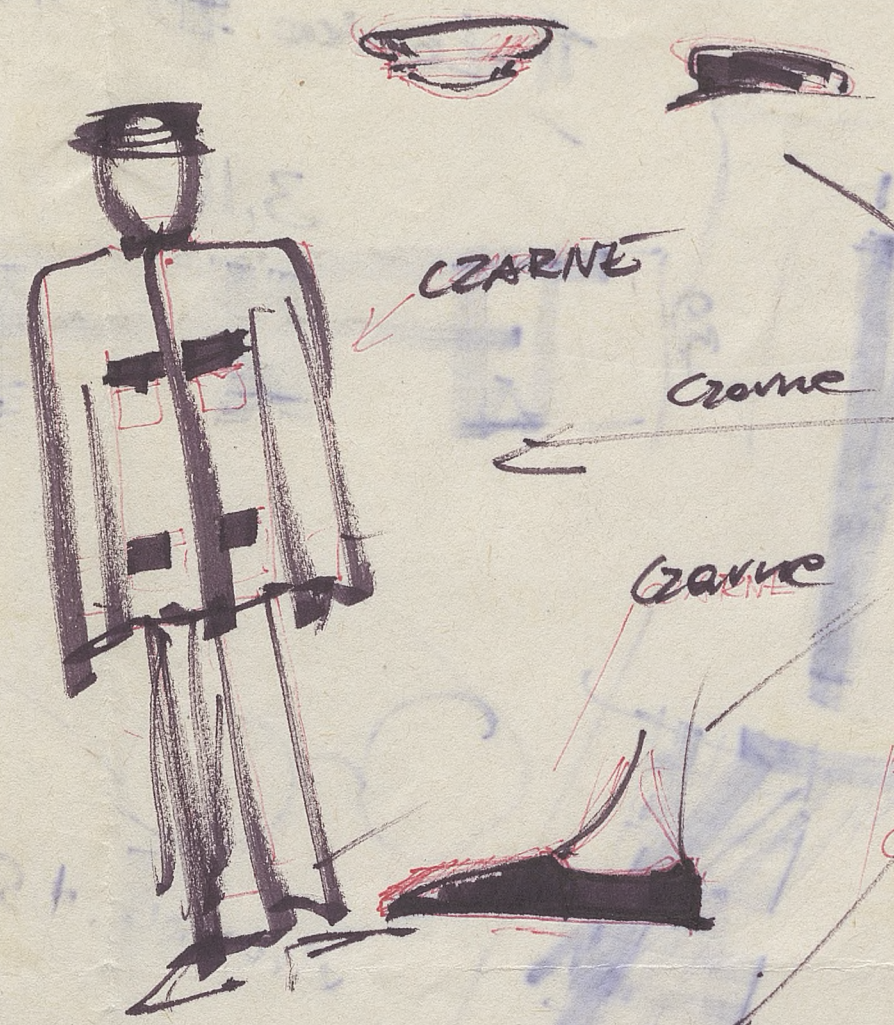

2x

Niebieski

Czerwone

CZARN

Czerwony

CZARNE

Niebieski

CZARNE

Czarna

CZARNE

Szkota festiwalu

Czerwone szmuciole

Stomioleci

Do

1 tonko 39 x 3,16
11 tonko 50 x 3,16

140? + →